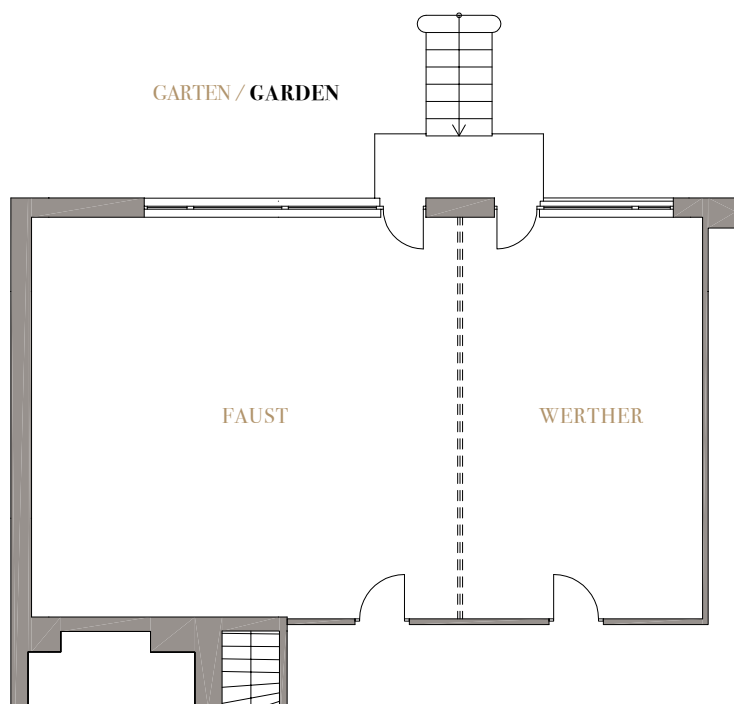

65,00 EUR PRO PERSON UND TAG

EUR 65.00 PER PERSON AND DAY

VERANSTALTUNGSRÄUME / CONFERENCE ROOMS

RÄUME/ ROOMS	PARLAMENT/ CLASSROOM	STUHLREIHEN/ THEATRE	BANKETT/ BANQUET	EMPFANG/ RECEPTION	U-FORM/ U-SHAPE	BLOCK BOARD-STYLE	LÄNGE/ LENGTH m	BREITE/ WIDTH m	HÖHE/ HEIGHT m	FLÄCHE SIZE m ²
Faust*	35	100	10	60	30	40	8,30	8,50	2,90	70,00
Werther*	24	60	28	30	24	30	8,50	5,10	2,90	45,00
Faust & Werther	65	180	77	200	50	-	13,40	8,50	2,90	120,00
Goethe	-	-	-	-	-	19	7,00	5,00	2,10/ 2,50	35,00

*Diese Tagungsräume sind miteinander kombinierbar. / These meeting rooms can be combined.

GRUNDRISS VERANSTALTUNGSRÄUME / GROUND PLAN FUNCTION ROOMS

ERDGESCHOSS / GROUND FLOOR

4. OBERGESCHOSS / 4TH FLOOR