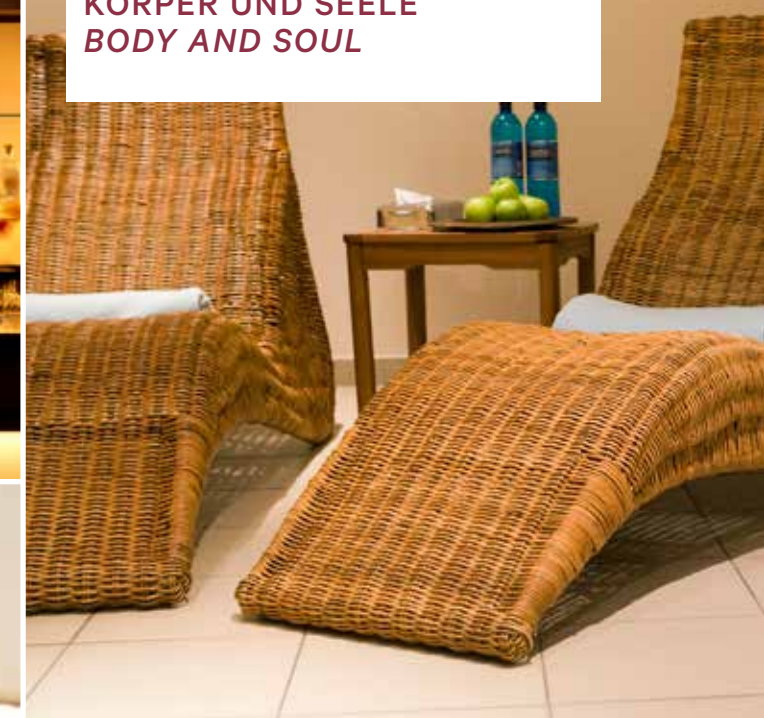

Both modern and cosy: Clear lines and dark, high-quality wood give the rooms a sleek, elegant appearance and the fresh colours set a special accent. The fully glazed bathroom with granite and stainless steel is also exceptional and looks really splendid.

**KÖRPER UND SEELE
BODY AND SOUL**

Lassen Sie es sich gut gehen in unserem kleinen, aber feinen Fitness- und Wellnessbereich. Trainieren Sie an den modernen Fitnessgeräten und gönnen Sie sich anschließend eine wohltuende Ruhepause in der Sauna.